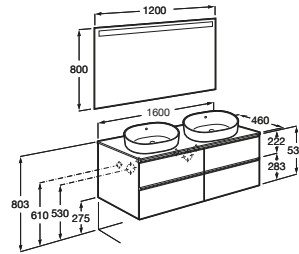

THE GAP

Mueble base de cuatro cajones para dos lavabos de sobre encimera

MEDIDAS

Longitud	1600 mm
Anchura	460 mm
Altura	537 mm

COLORES Y ACABADOS

PVPR (IVA INCLUIDO)

1375,77 €

DIBUJOS TÉCNICOS

CARACTERÍSTICAS

Mueble base de cuatro cajones para dos lavabos de sobre encimera. No incluye lavabo ni grifería

Combinación de puertas y cajones: 4 Cajones

Estructura del mueble: Cajones

Material: Aglomerado

Posición del lavabo: Central

Separadores internos

Sistema de apertura y cierre: Cajones con autocierre amortiguado

Tipo de instalación: Suspendido

Tipo de lavabo: Sobre encimera

COMPATIBLE

The Gap

Esta colección aporta un estilo compacto y funcional. Su amplia gama permite optimizar cualquier espacio de baño. Sus líneas modernas y elegantes la convierten en una decisión inteligente.